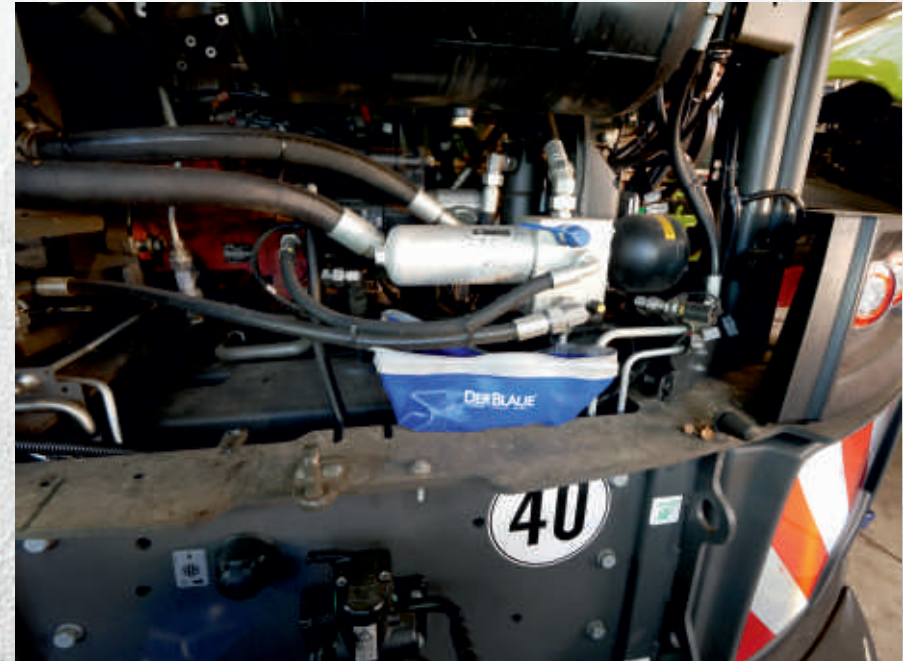

ANWENDUNGSBEISPIELE

DERBLAUE®

Im Einsatz bei Land- und Baumaschinen

Wanne mit Rutsche im System - für den hochflexiblen Einsatz

ANWENDUNGSBEISPIELE

DERBLAUE®

Im Einsatz bei Land- und Baumaschinen

Wanne mit Rutsche im System - für den hochflexiblen Einsatz